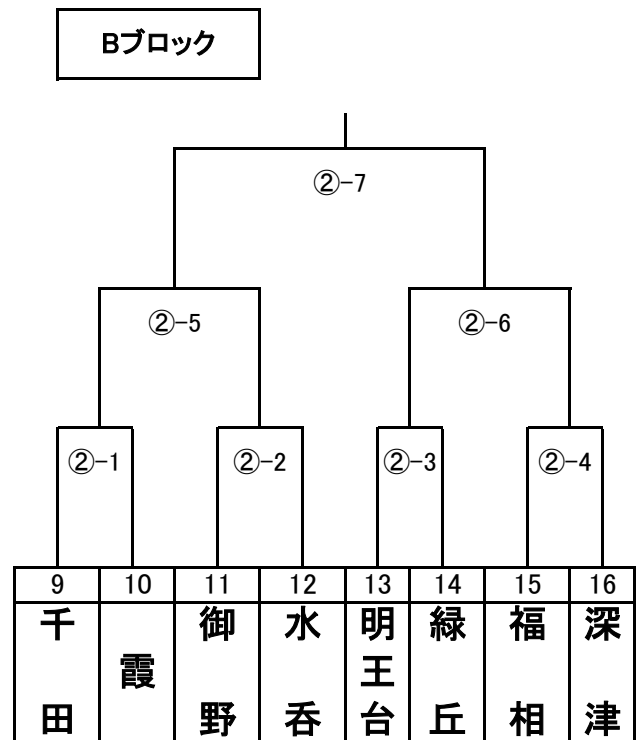

実年男子の部 「第3週・5月26日」