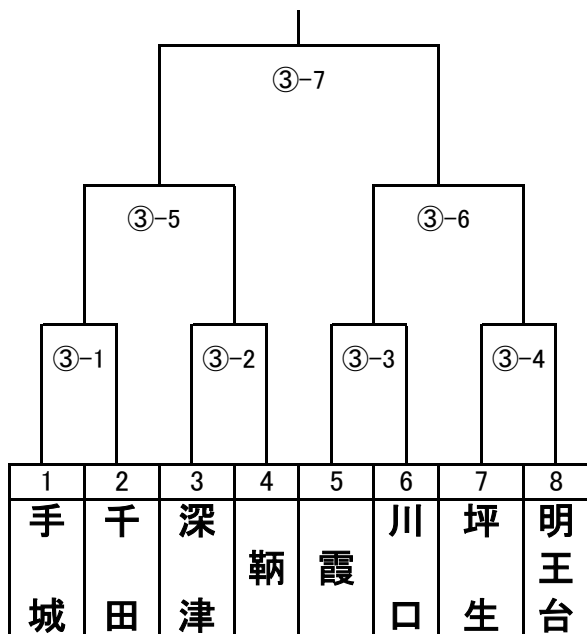

「第3週・5月26日」

一般女子の部