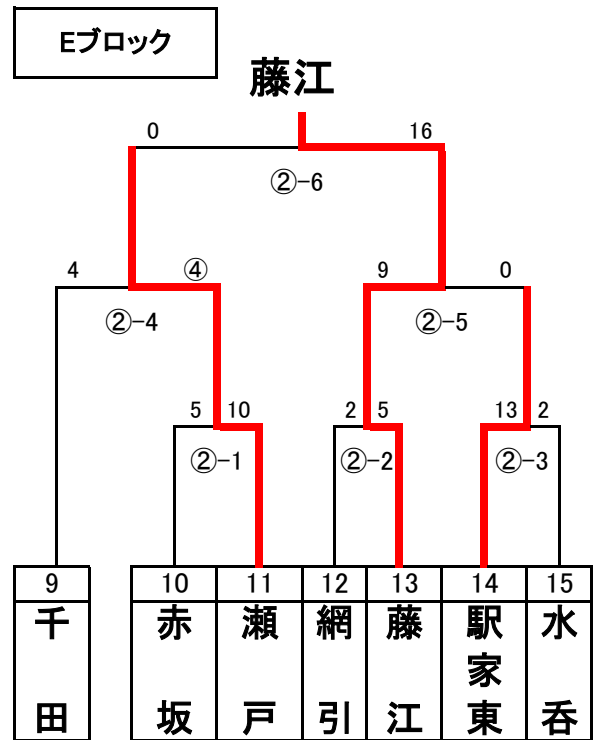

# 一般男子の部「第1週・5月6日」Aグループ

# 一般男子の部 「第2週・5月12日」 Bグループ

## 実年男子の部 「第3週・5月26日」