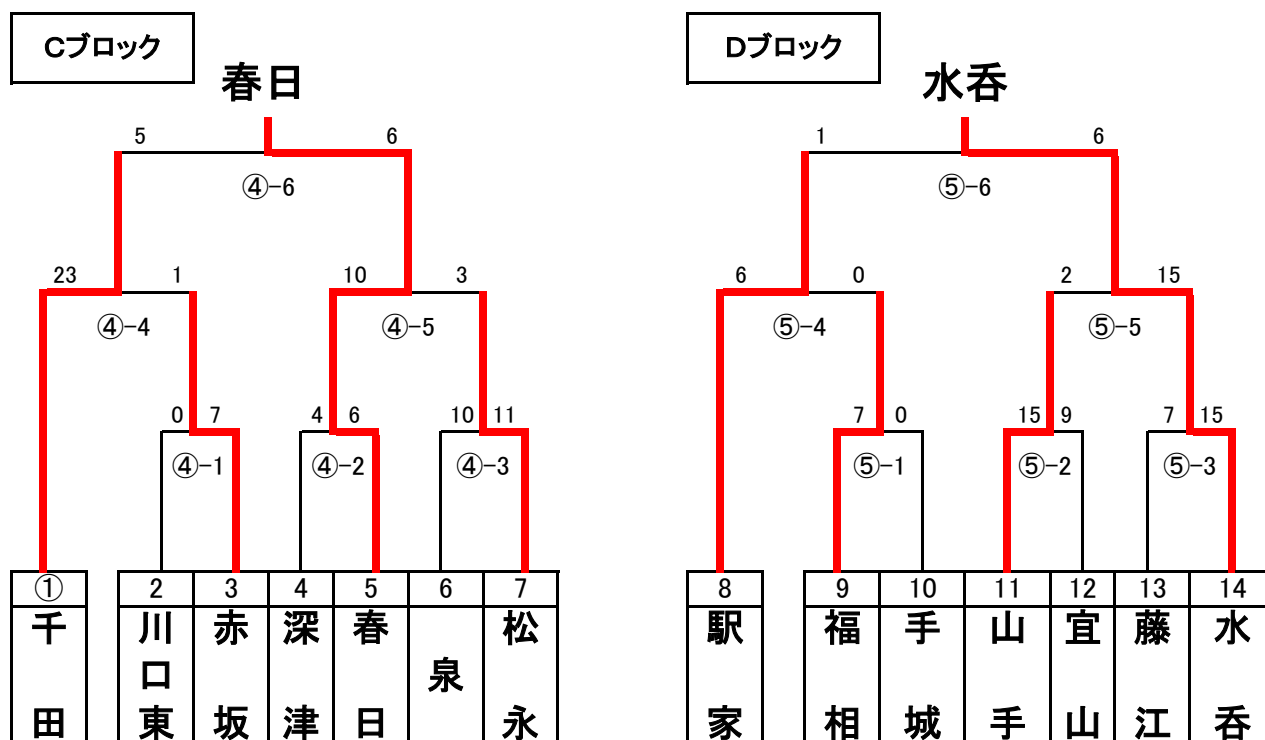

壮年男子の部 「第2週・5月12日」 Bグループ