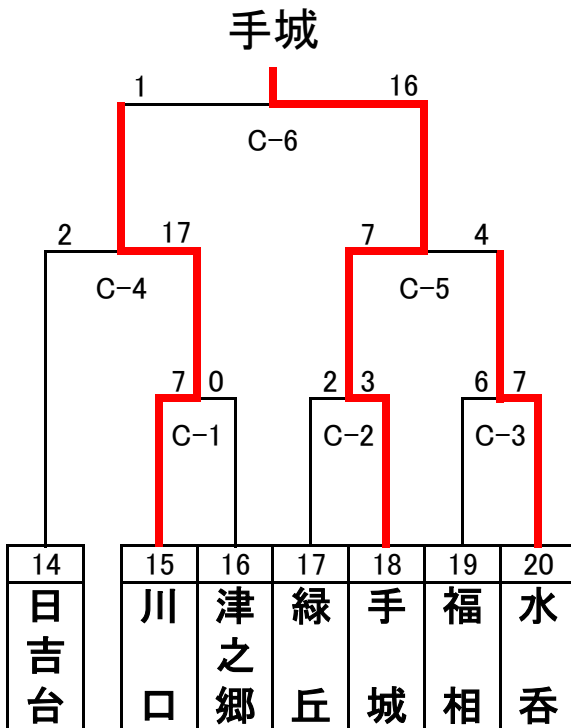

# 一般男子の部「第1週・5月10日」Aグループ

# 一般男子の部 「第2週・5月24日」Bグループ

Dブロック

Eブロック

Fブロック

# 壮年男子の部 「第2週・5月24日」Bグループ

Dブロック

Eブロック

Fブロック

# 実年男子の部 「第3週・5月31日」

Aブロック

Bブロック

Cブロック

「第3週・5月31日」

一般女子の部

千田

シニア男子の部