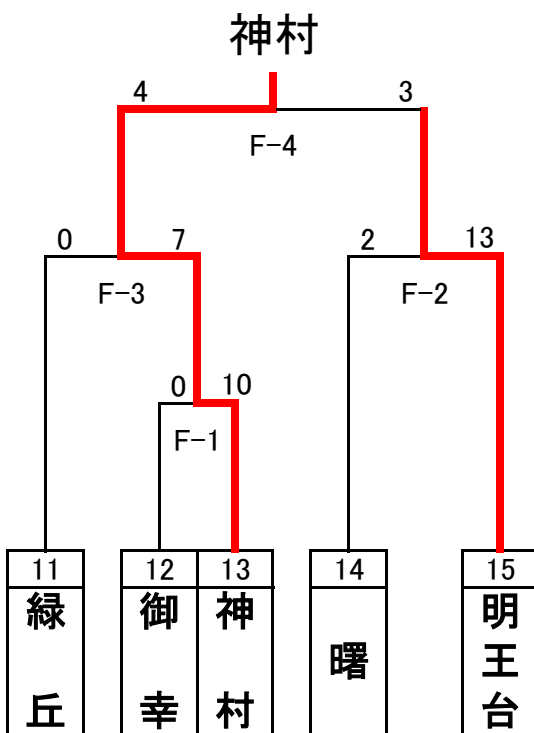

# 壮年男子の部 「第2週・5月24日」Bグループ

Dブロック

Eブロック

Fブロック

# 実年男子の部 「第3週・5月31日」

Aブロック

Bブロック

Cブロック

「第3週・5月31日」

一般女子の部

千田

シニア男子の部