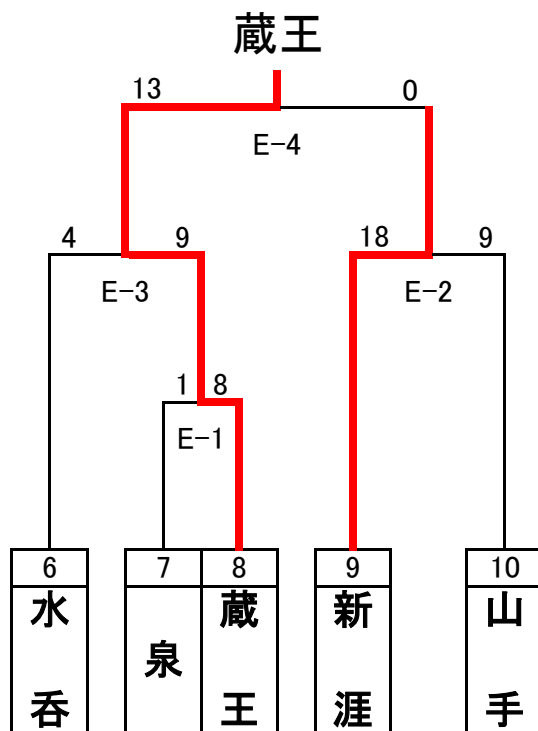

壮年男子の部 「第2週・5月24日」Bグループ

Dブロック

Eブロック

Fブロック