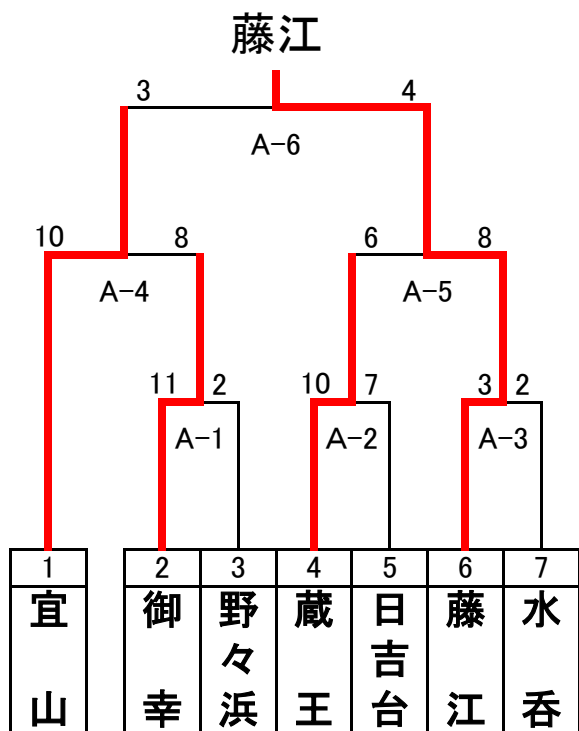

# 一般男子の部「第1週・5月10日」Aグループ

# 一般男子の部 「第2週・5月24日」Bグループ

Dブロック

Eブロック

Fブロック

# 壮年男子の部 「第1週・5月10日」Aグループ

Aブロック

松永

Bブロック

千田

Cブロック

有磨

# 実年男子の部 「第3週・5月31日」

Aブロック

Bブロック

Cブロック

「第3週・5月31日」

一般女子の部

千田

シニア男子の部