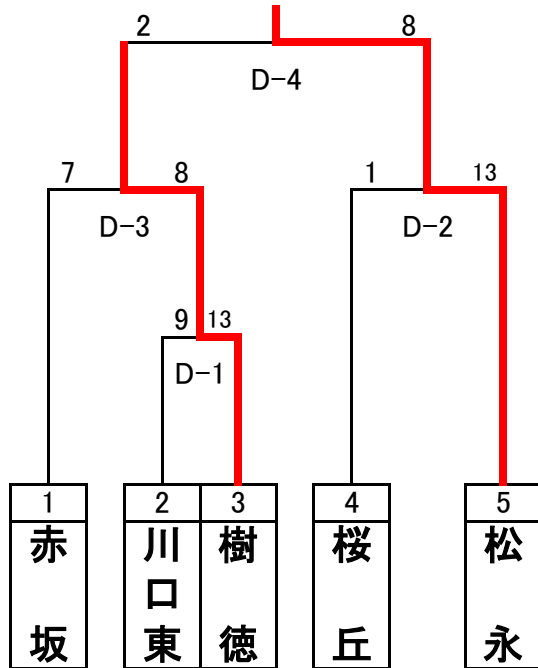

# 一般男子の部「第1週・5月10日」Aグループ

# 一般男子の部 「第2週・5月24日」Bグループ

Dブロック

Eブロック

Fブロック

# 壮年男子の部 「第1週・5月10日」Aグループ

Aブロック

松永

Bブロック

千田

Cブロック

有磨

# 実年男子の部 「第3週・5月31日」

Aブロック

Bブロック

Cブロック

「第3週・5月31日」

一般女子の部

千田

シニア男子の部