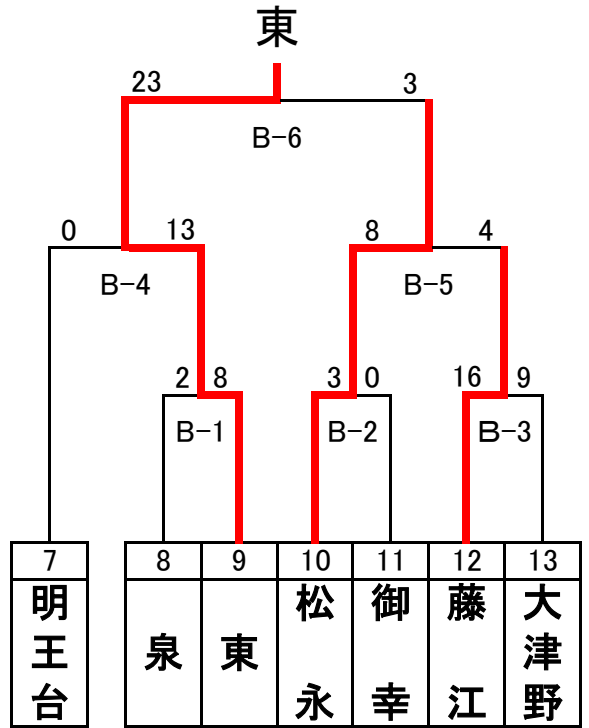

# 一般男子の部 「第2週・5月24日」Bグループ

Dブロック

Eブロック

Fブロック

# 壮年男子の部 「第2週・5月24日」Bグループ

Dブロック

Eブロック

Fブロック

# 実年男子の部 「第3週・5月31日」

Aブロック

Bブロック

Cブロック

「第3週・5月31日」

一般女子の部

千田

シニア男子の部