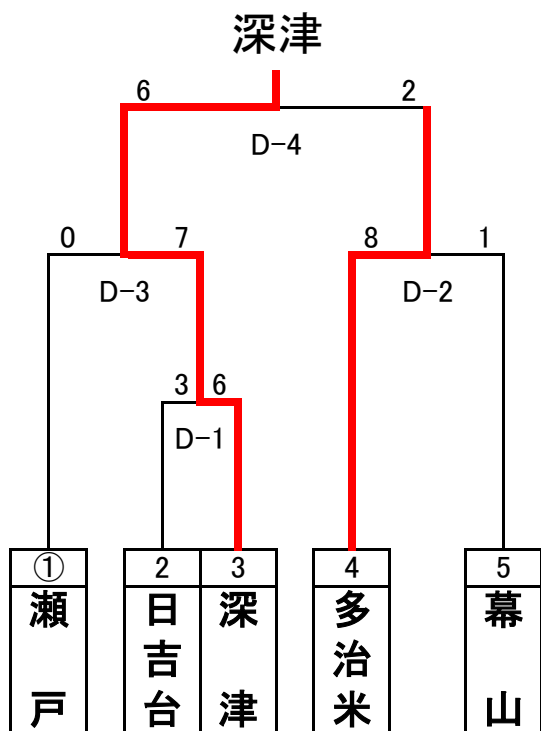

壮年男子の部 「第2週・5月24日」Bグループ

Dブロック