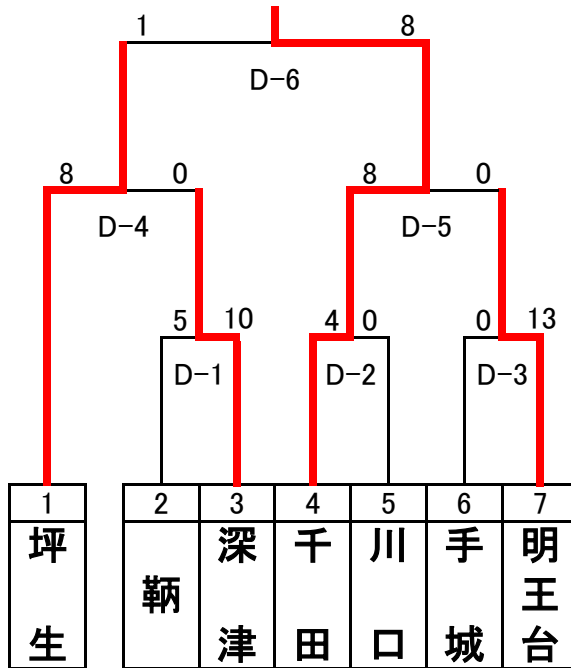

# 一般男子の部「第1週・5月10日」Aグループ

# 一般男子の部 「第2週・5月24日」Bグループ

Dブロック

Eブロック

Fブロック

# 壮年男子の部 「第2週・5月24日」Bグループ

Dブロック

Eブロック

Fブロック

# 実年男子の部 「第3週・5月31日」

Aブロック

Bブロック

Cブロック

「第3週・5月31日」

一般女子の部

千田

シニア男子の部