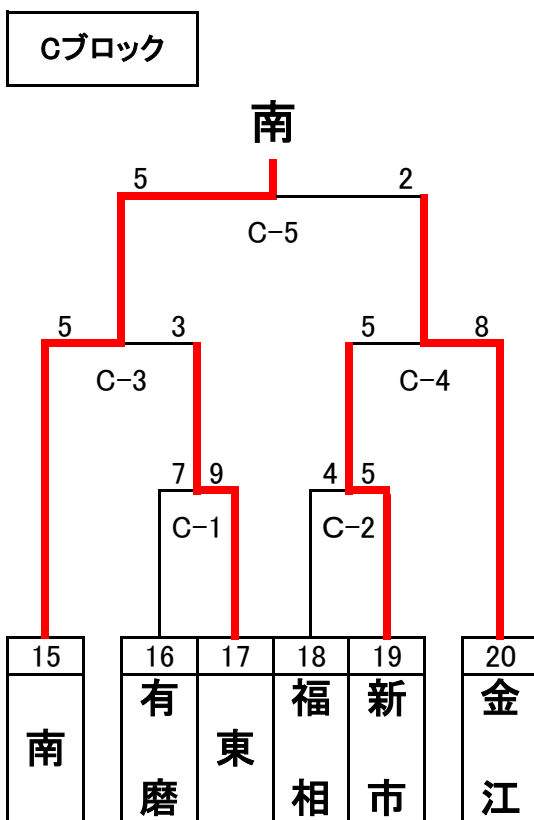

# 一般男子の部「第1週・5月10日」Aグループ

# 一般男子の部 「第2週・5月24日」Bグループ

Dブロック

Eブロック

Fブロック

# 壮年男子の部 「第1週・5月10日」Aグループ

Aブロック

松永

Bブロック

千田

Cブロック

有磨

# 実年男子の部 「第3週・5月31日」

Aブロック

Bブロック

Cブロック

「第3週・5月31日」

一般女子の部

千田

シニア男子の部