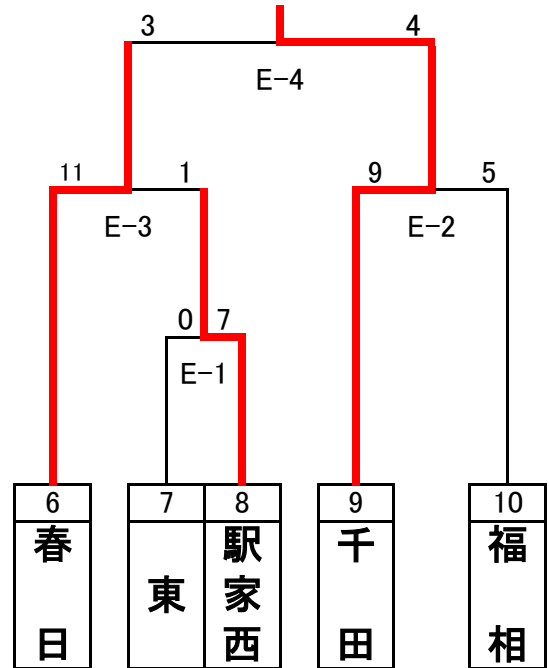

# 一般男子の部 「第2週・5月24日」Bグループ

Dブロック

Eブロック

Fブロック

# 壮年男子の部 「第1週・5月10日」Aグループ

Aブロック

松永

Bブロック

千田

Cブロック

有磨

# 壮年男子の部 「第2週・5月24日」Bグループ

Dブロック

Eブロック

Fブロック