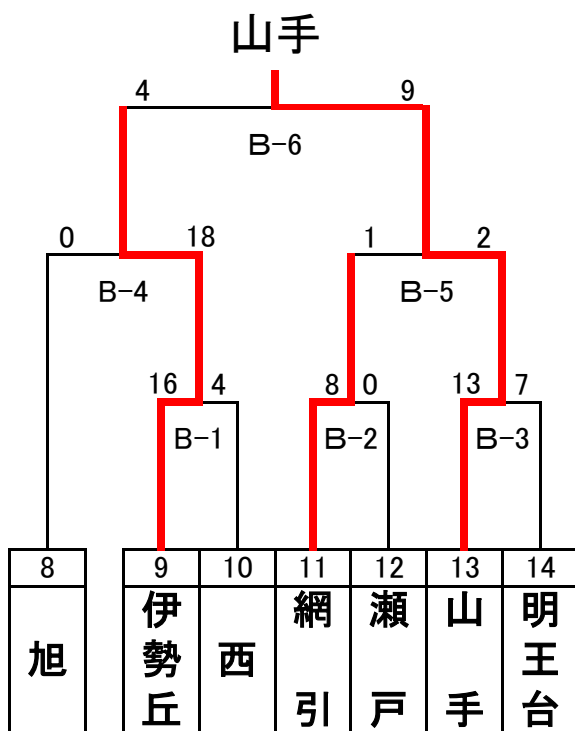

# 一般男子の部「第1週・5月10日」Aグループ

# 一般男子の部 「第2週・5月24日」Bグループ

Dブロック

Eブロック

Fブロック

# 壮年男子の部 「第1週・5月10日」Aグループ

Aブロック

松永

Bブロック

千田

Cブロック

有磨

# 実年男子の部 「第3週・5月31日」

Aブロック

Bブロック

Cブロック

「第3週・5月31日」

一般女子の部

千田

シニア男子の部