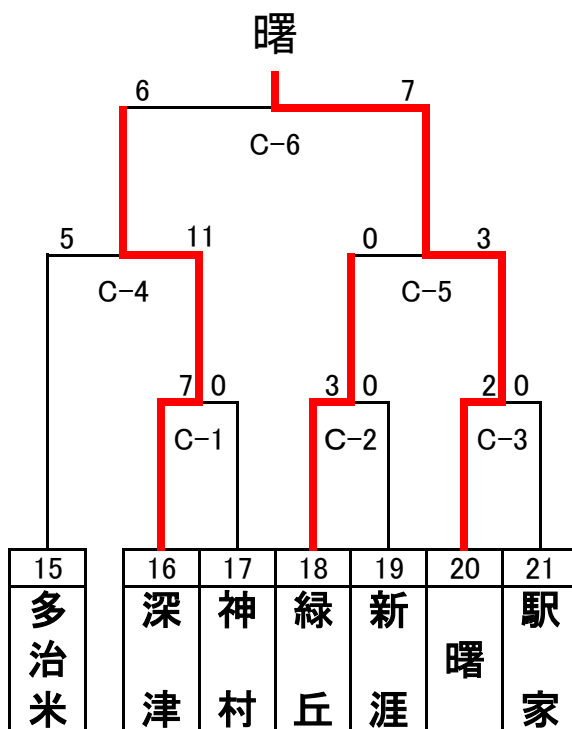

# 一般男子の部「第1週・5月10日」Aグループ

# 一般男子の部 「第2週・5月24日」Bグループ

Dブロック

Eブロック

Fブロック

# 壮年男子の部 「第1週・5月10日」Aグループ

Aブロック

松永

Bブロック

千田

Cブロック

有磨

# 実年男子の部 「第3週・5月31日」

Aブロック

Bブロック

Cブロック

「第3週・5月31日」

一般女子の部

千田

シニア男子の部