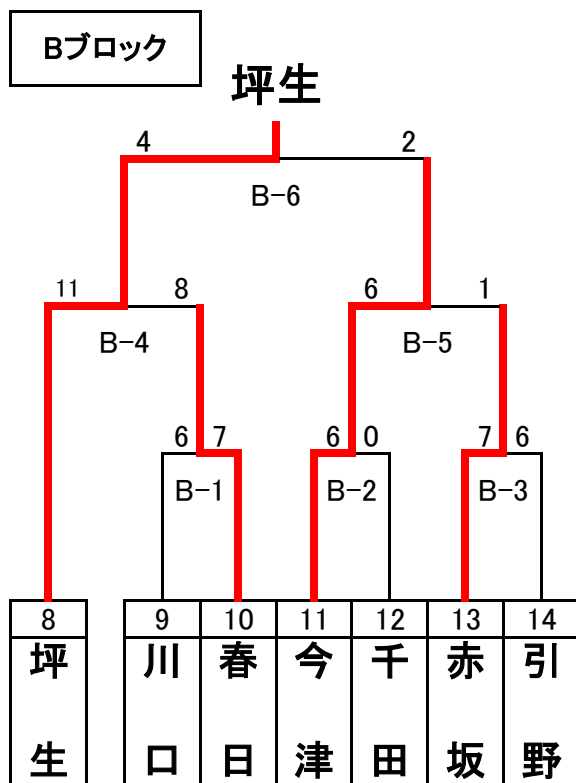

# 一般男子の部「第1週・5月10日」Aグループ

# 一般男子の部 「第2週・5月24日」Bグループ

Dブロック

Eブロック

Fブロック

# 壮年男子の部 「第1週・5月10日」Aグループ

Aブロック

松永

Bブロック

千田

Cブロック

有磨

# 実年男子の部 「第3週・5月31日」

Aブロック

Bブロック

Cブロック

「第3週・5月31日」

一般女子の部

千田

シニア男子の部