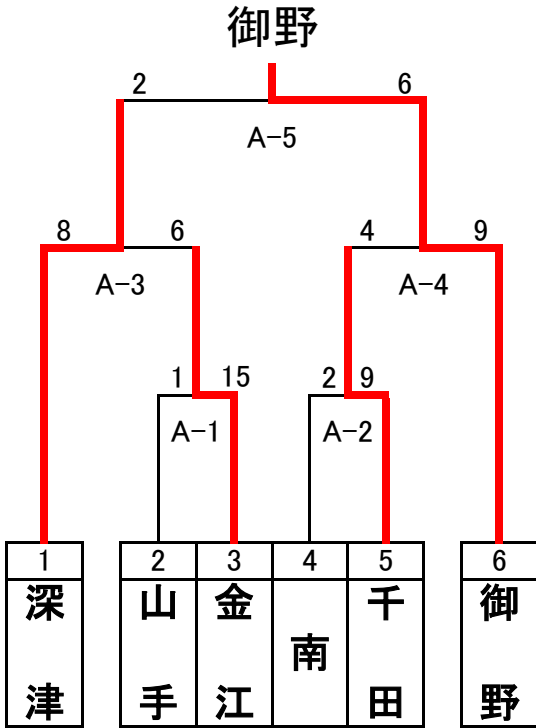

# 一般男子の部 「第2週・5月24日」Bグループ

Dブロック

Eブロック

Fブロック

# 壮年男子の部 「第2週・5月24日」Bグループ

Dブロック

Eブロック

Fブロック

# 実年男子の部 「第3週・5月31日」

Aブロック

Bブロック

Cブロック

「第3週・5月31日」

一般女子の部

千田

シニア男子の部