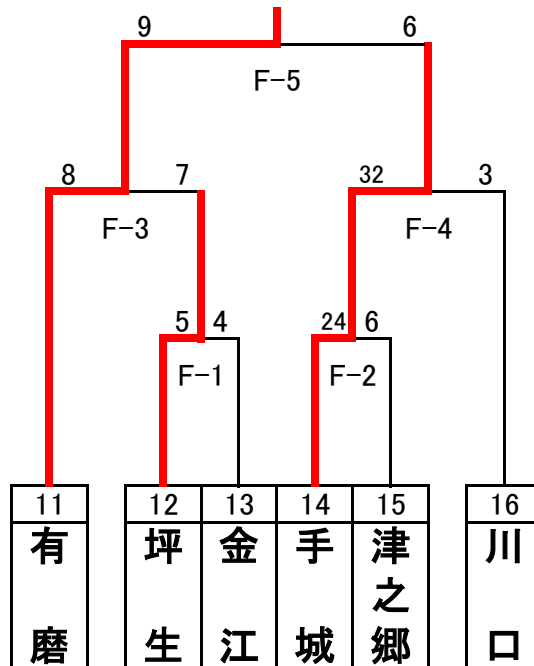

# 一般男子の部 「第2週・5月24日」Bグループ

Dブロック

Eブロック

Fブロック

# 壮年男子の部 「第1週・5月10日」Aグループ

Aブロック

松永

Bブロック

千田

Cブロック

有磨

# 壮年男子の部 「第2週・5月24日」Bグループ

Dブロック

Eブロック

Fブロック

# 実年男子の部 「第3週・5月31日」

Aブロック

Bブロック

Cブロック

「第3週・5月31日」

一般女子の部

千田

シニア男子の部